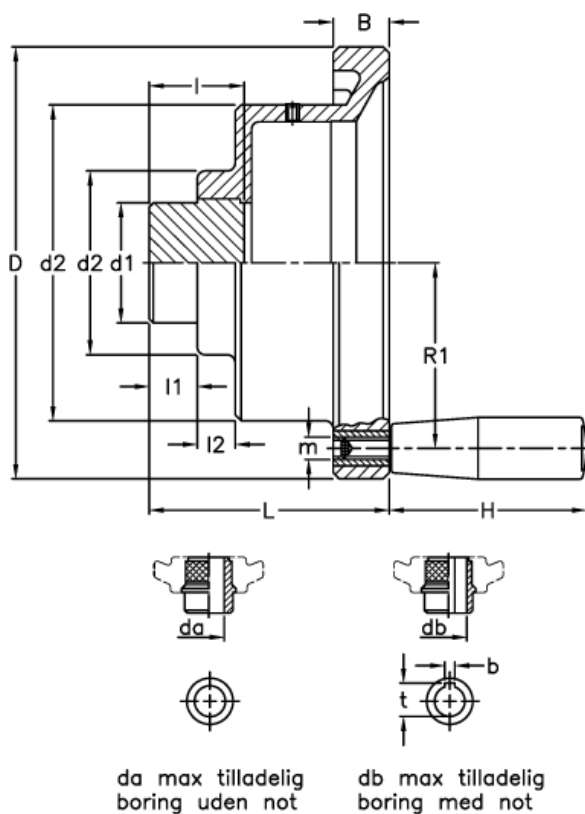

Article number: 2307030461  
 Description: E+G Solid handwheel  
 VDC.80-GXX1+l

## Measures

b = 5	H = 40
B = 14	l = 23
D = 87	L = 57
d1 = 25	l1 = 11
d2 = 40	l2 = 8.5
d3 = 58	m = M6
da = 20	R1 = 34.5
db = 16	t = 18.3